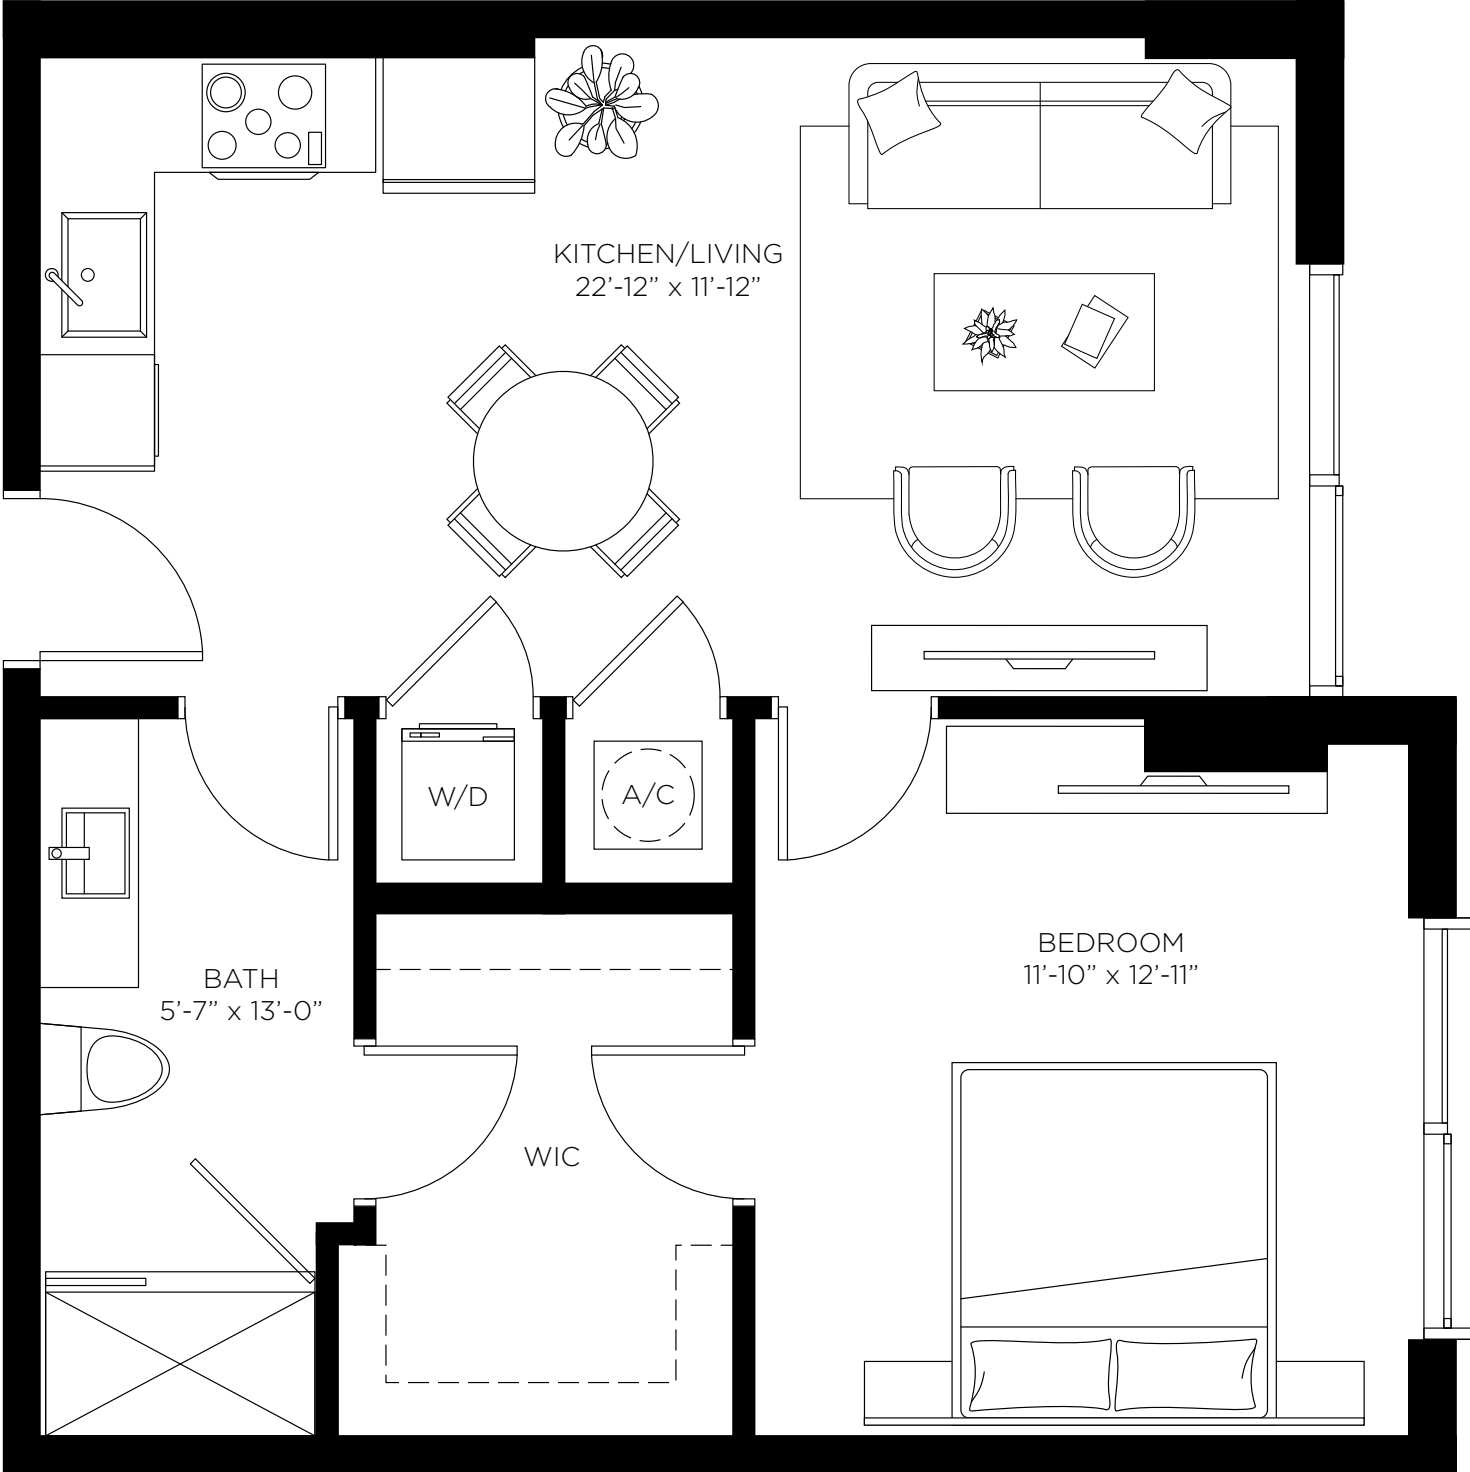

# 1 Bed / 1 Bath

646 SF | 60 m<sup>2</sup>

THE  
DORSEY

A3

# 1 Bed / 1 Bath

701 SF | 65 m<sup>2</sup>

THE  
DORSEY

A4