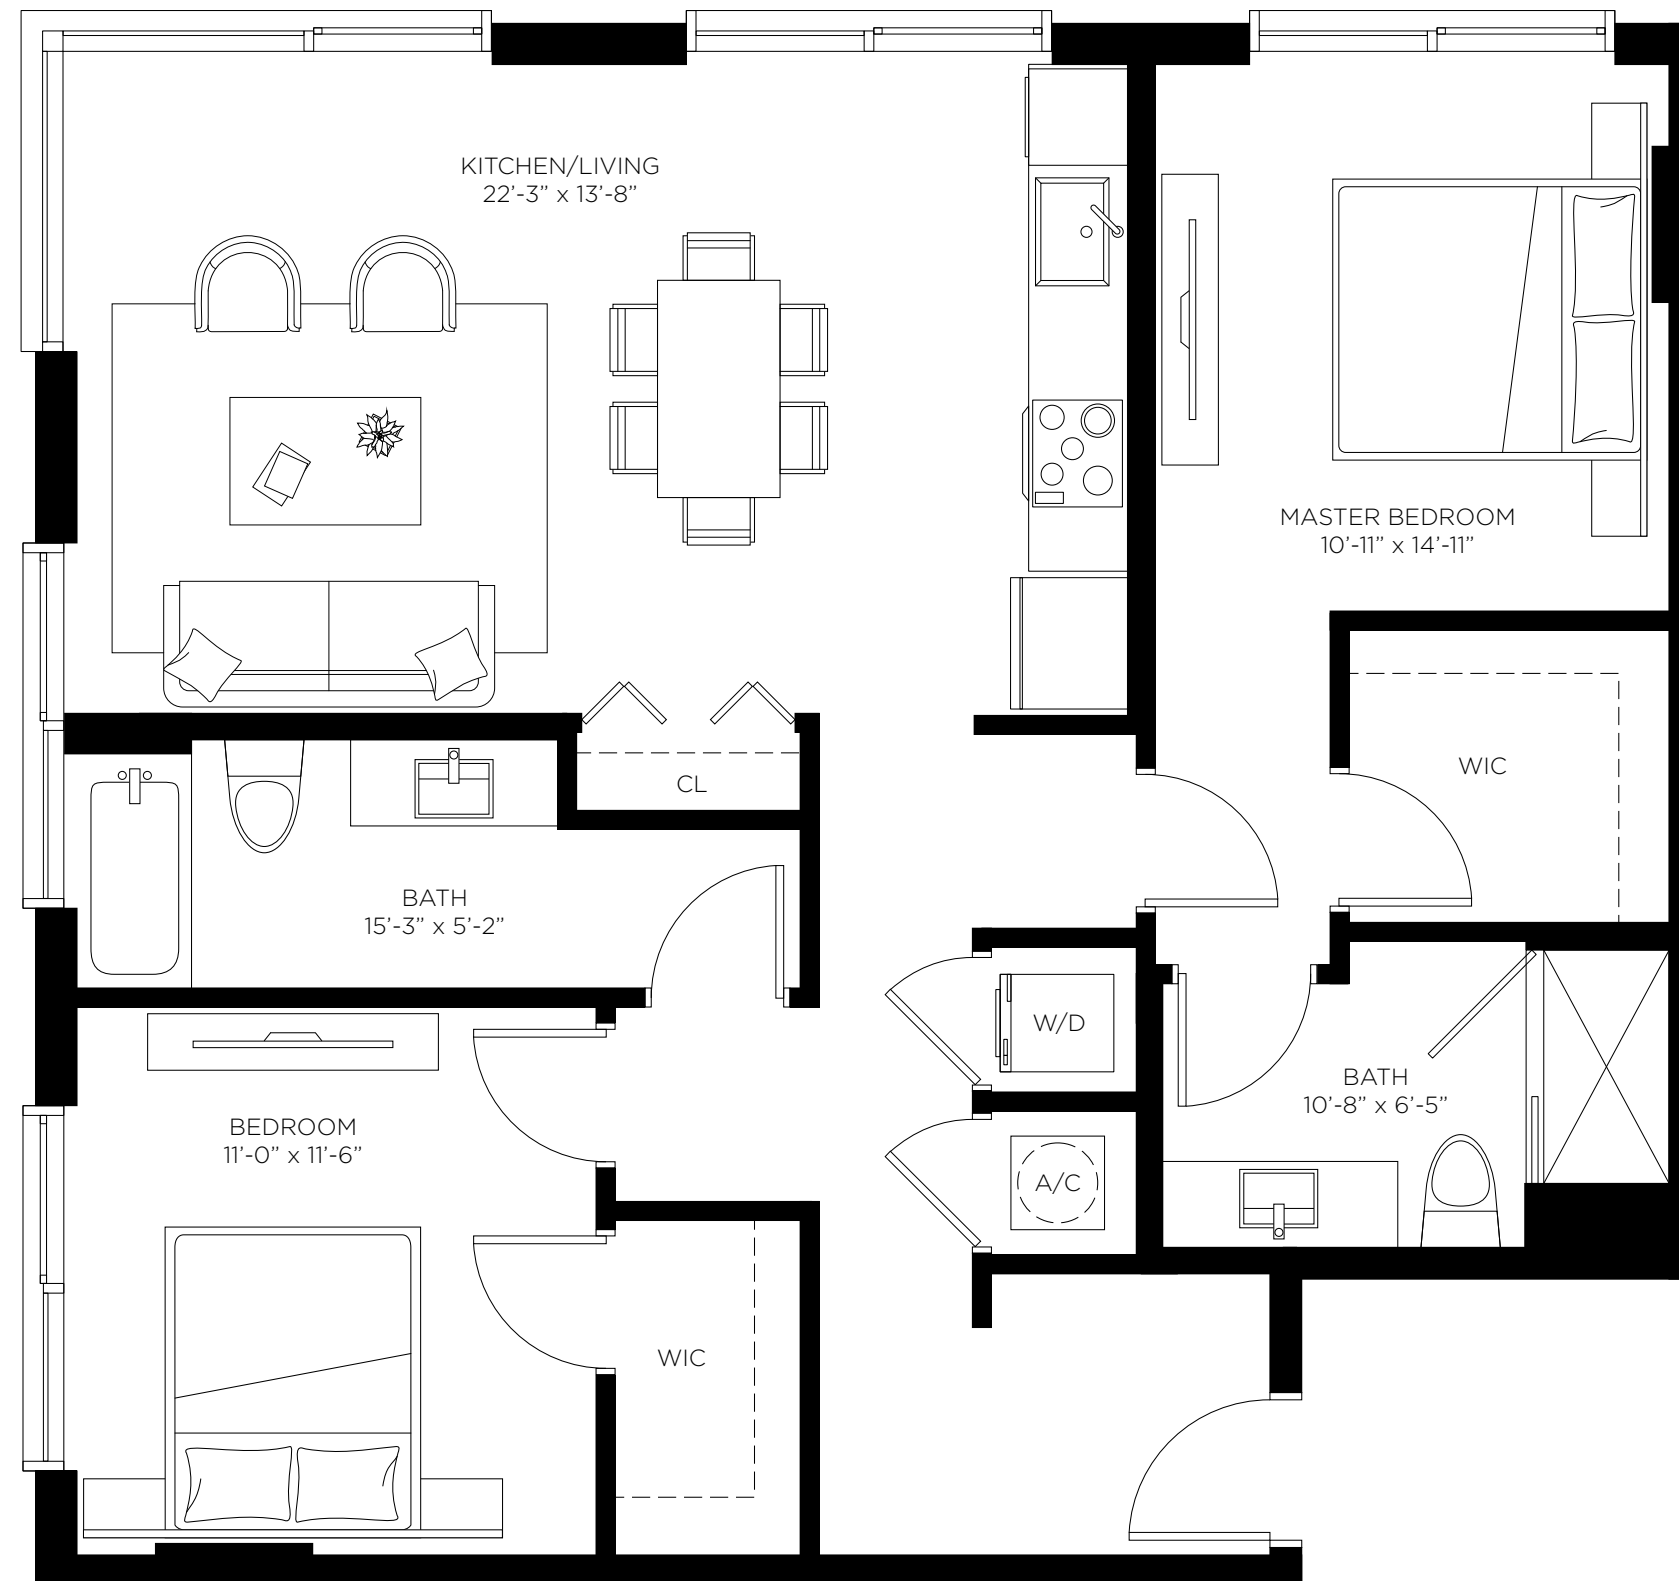

# 2 Bed / 2 Bath

1,029 SF | 95 m<sup>2</sup>

THE  
**DORSEY**

**B4**

# 2 Bed / 2 Bath

886 SF | 82 m<sup>2</sup>

THE  
DORSEY

**B5**

# 2 Bed / 2 Bath

1,113 SF | 103 m<sup>2</sup>

THE  
DORSEY

C1