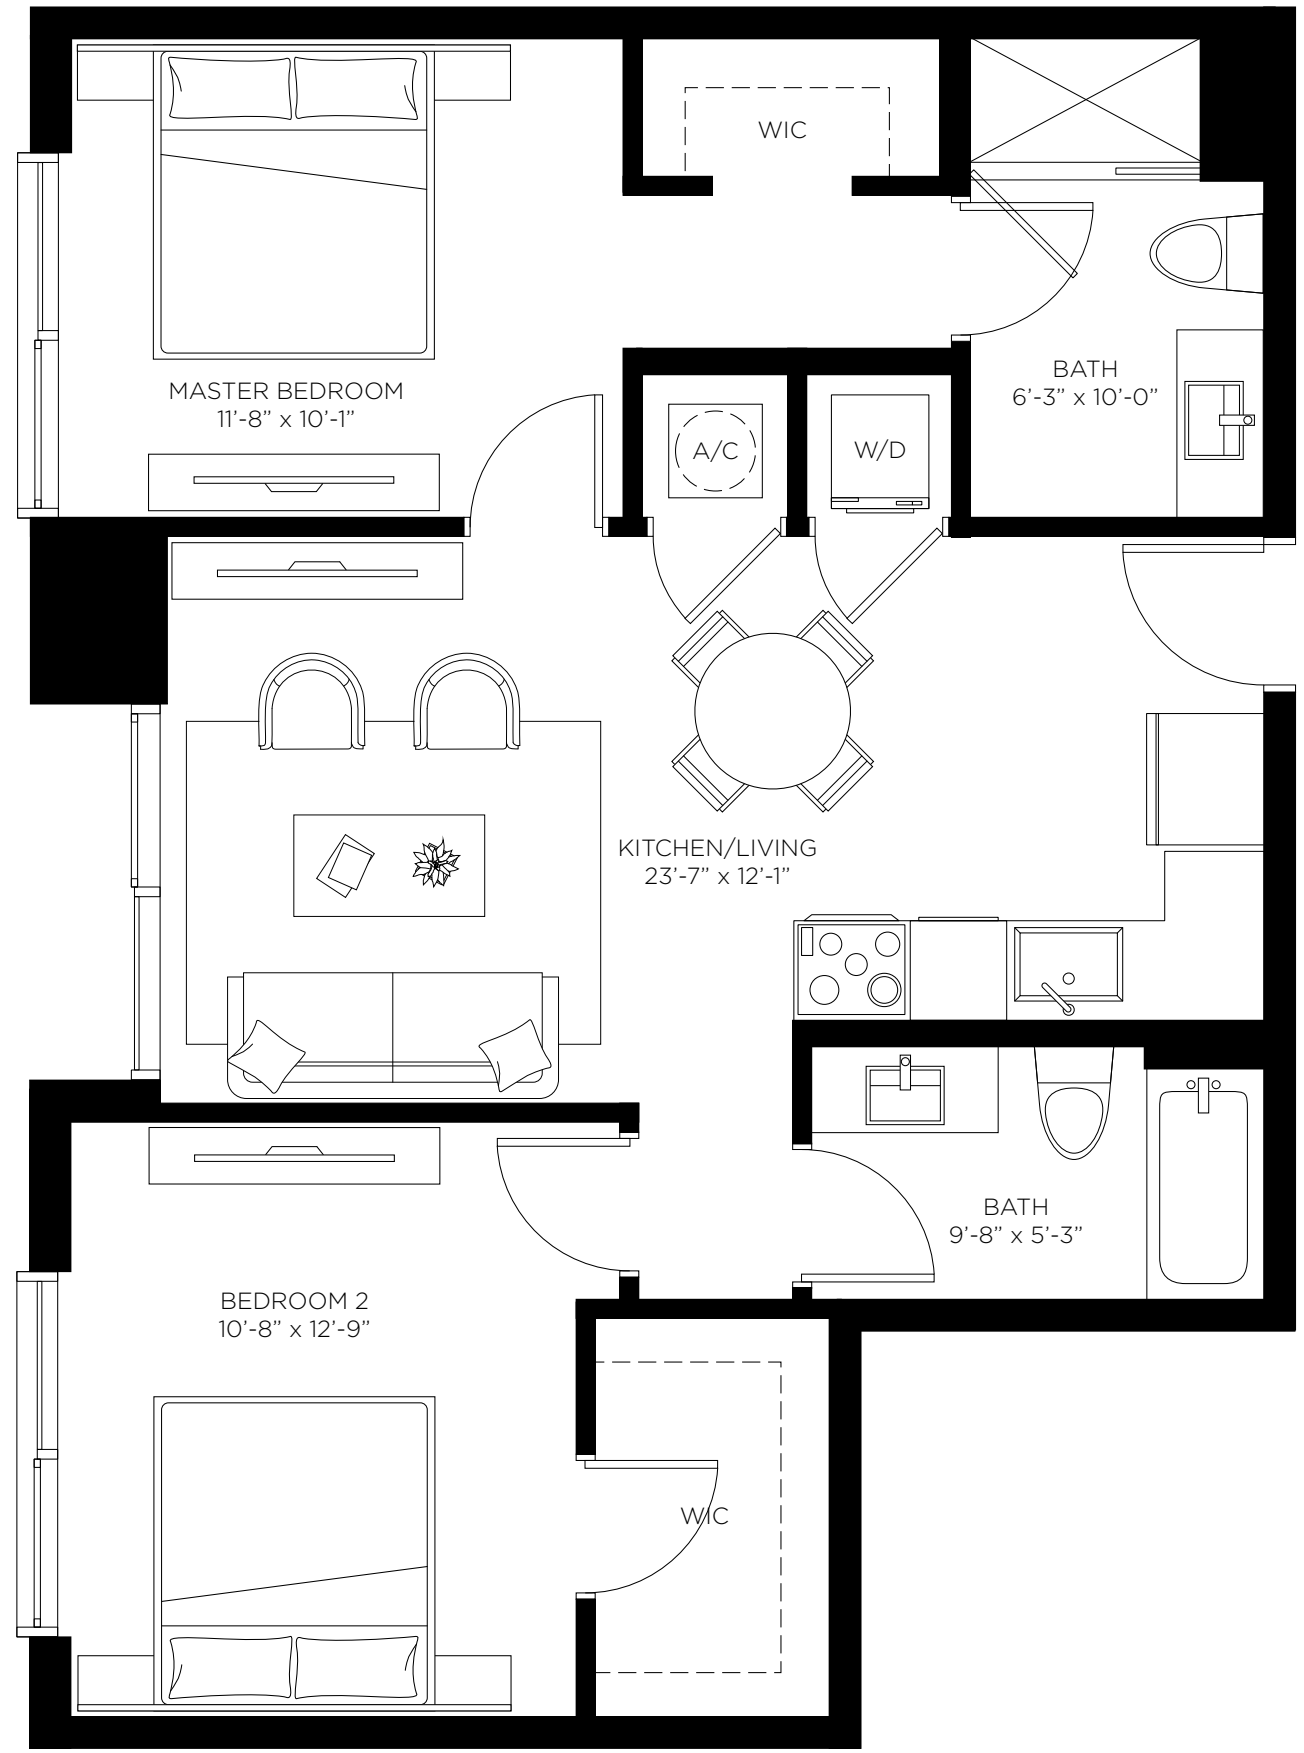

# 2 Bed / 2 Bath

1,029 SF | 95 m<sup>2</sup>

THE  
**DORSEY**

**B4**

# 2 Bed / 2 Bath

886 SF | 82 m<sup>2</sup>

THE  
DORSEY

**B5**