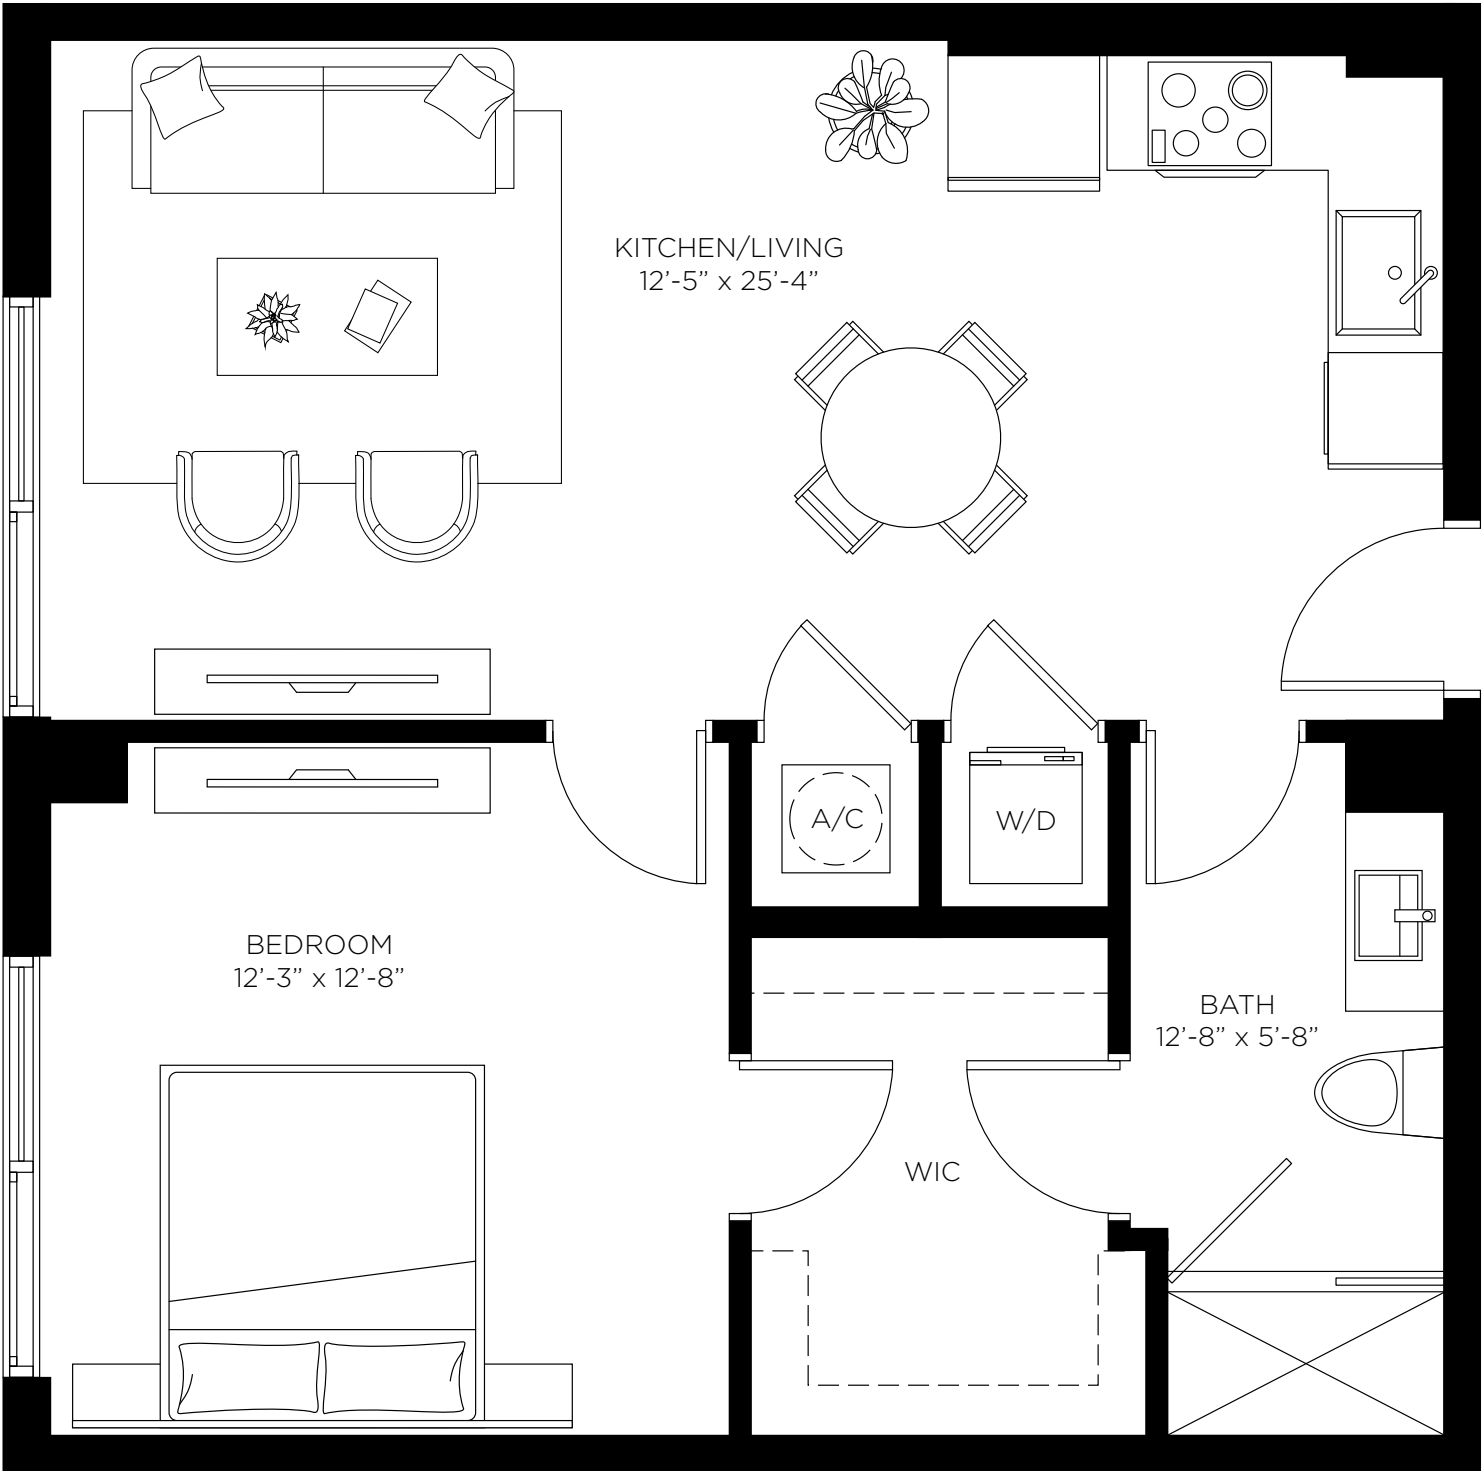

A4

1 Bed / 1 Bath

740 SF | 68 m²

THE
DORSEY