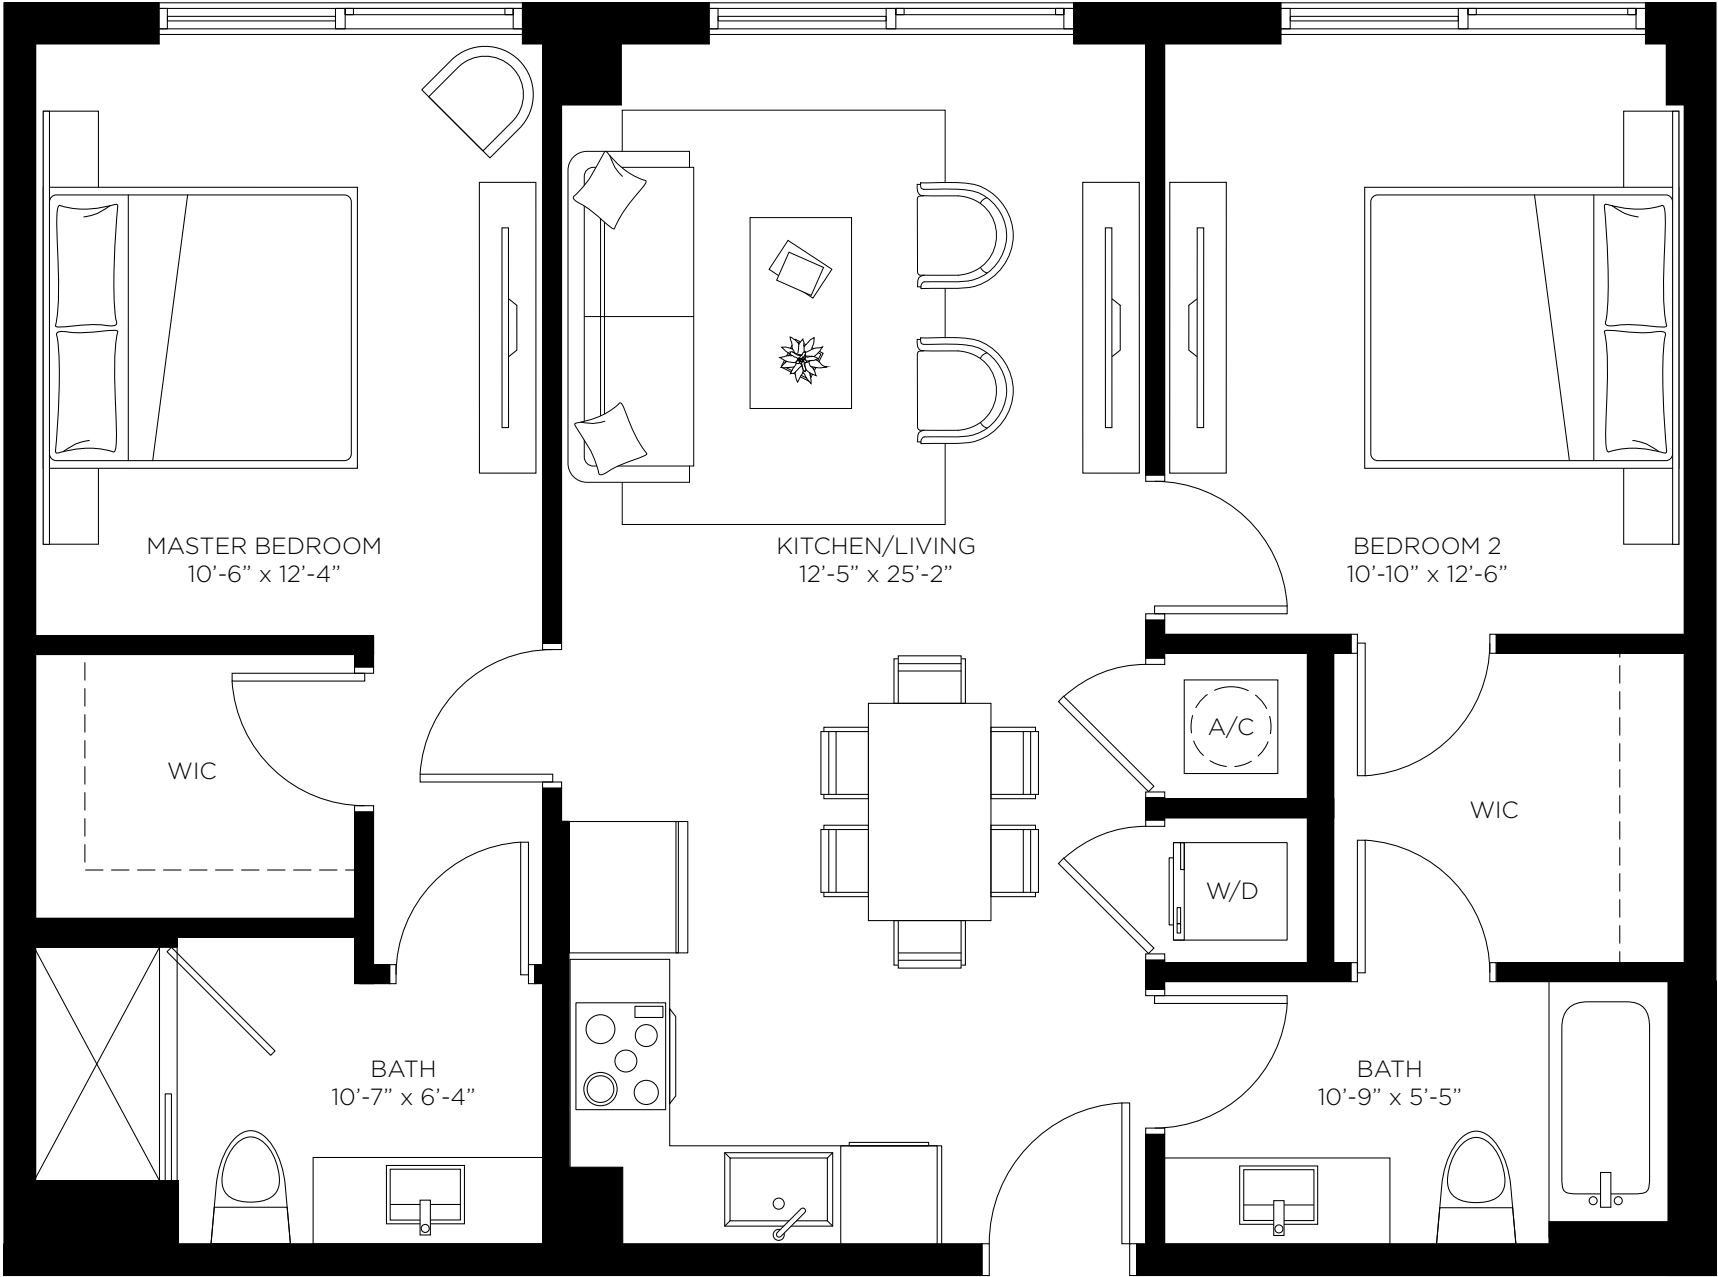

# 1 Bed / 1 Bath

721 SF | 67 m<sup>2</sup>

THE  
DORSEY

B1

# 2 Bed / 2 Bath

869 SF | 81 m<sup>2</sup>

THE  
DORSEY

**B2**

# 2 Bed / 2 Bath

982 SF | 91 m<sup>2</sup>

THE  
DORSEY

**B3**

# 2 Bed / 2 Bath

1,029 SF | 95 m<sup>2</sup>

THE  
**DORSEY**

**B4**