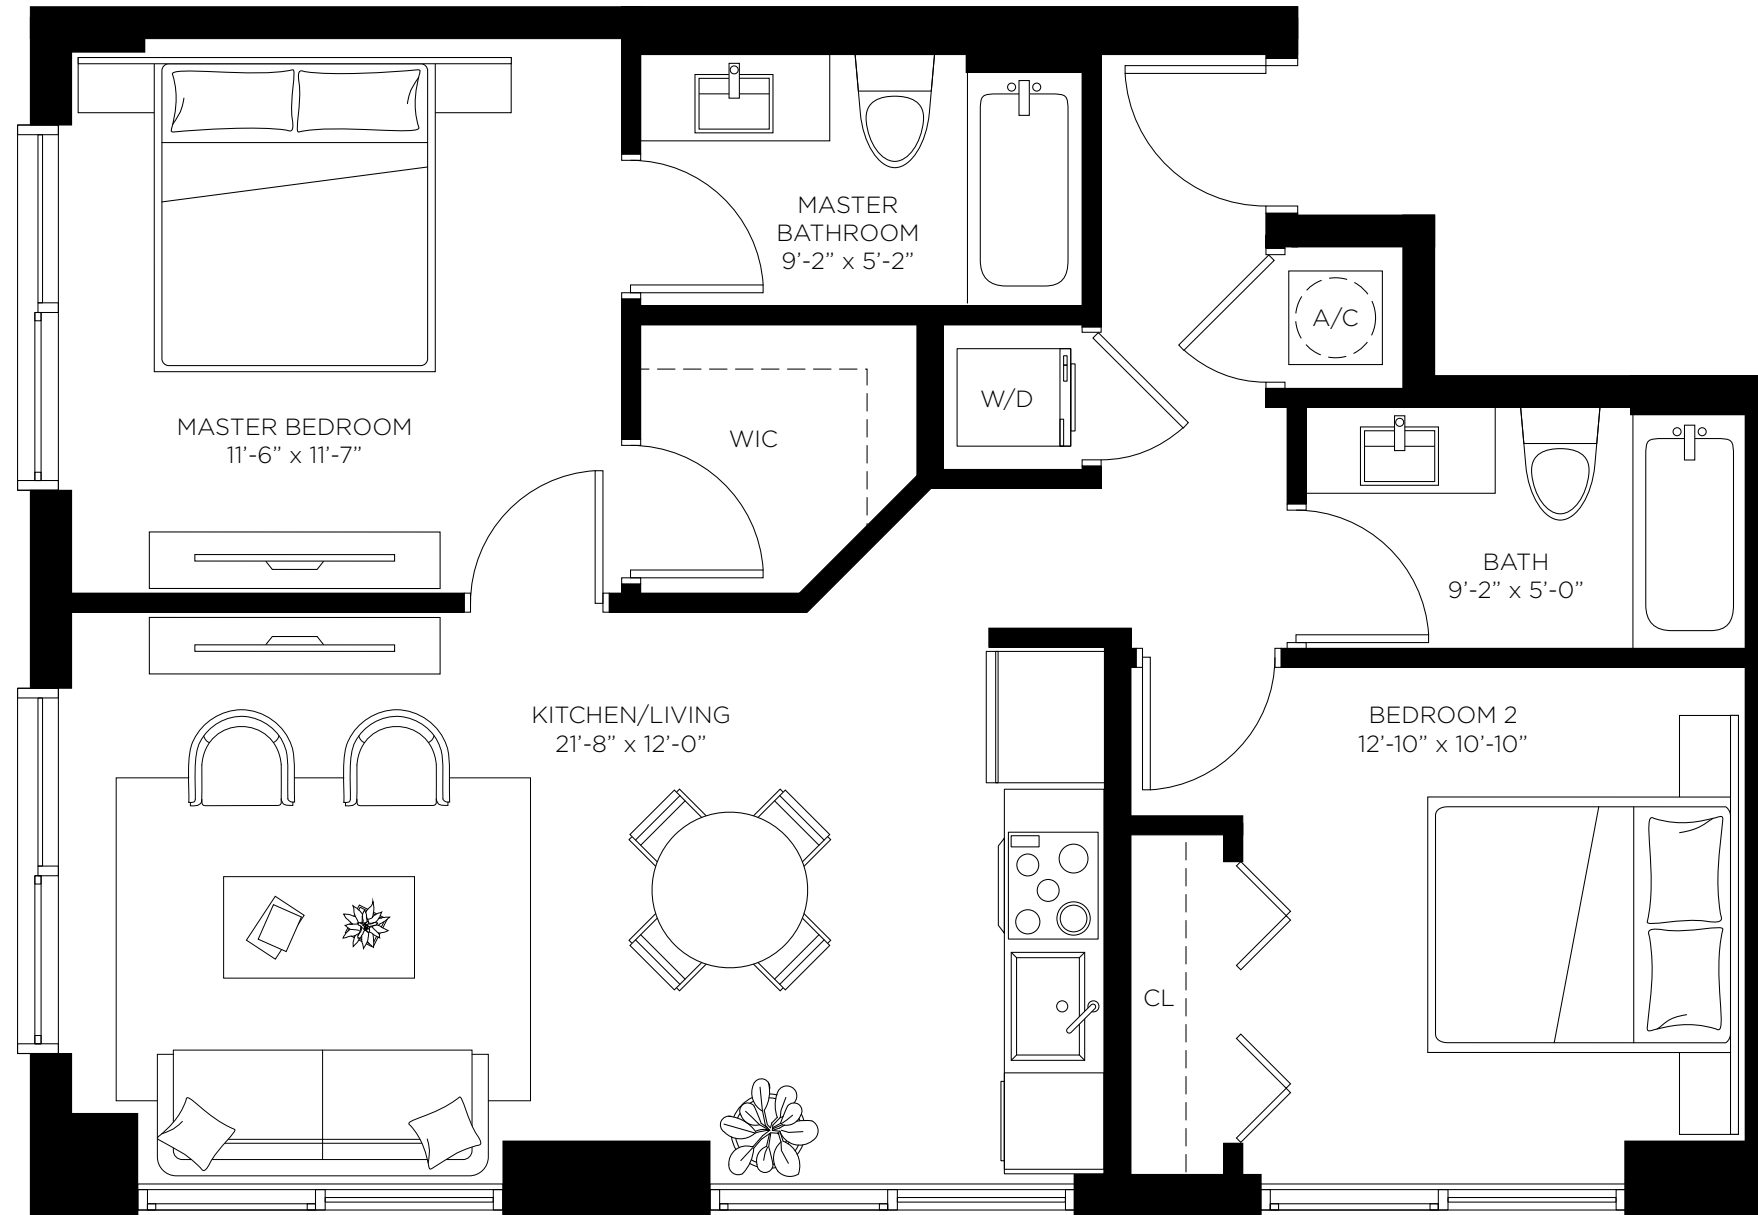

# 1 Bed / 1 Bath

721 SF | 67 m<sup>2</sup>

THE  
DORSEY

B1

# 2 Bed / 2 Bath

869 SF | 81 m<sup>2</sup>

THE  
DORSEY

**B2**

# 2 Bed / 2 Bath

1,029 SF | 95 m<sup>2</sup>

THE  
**DORSEY**

**B4**