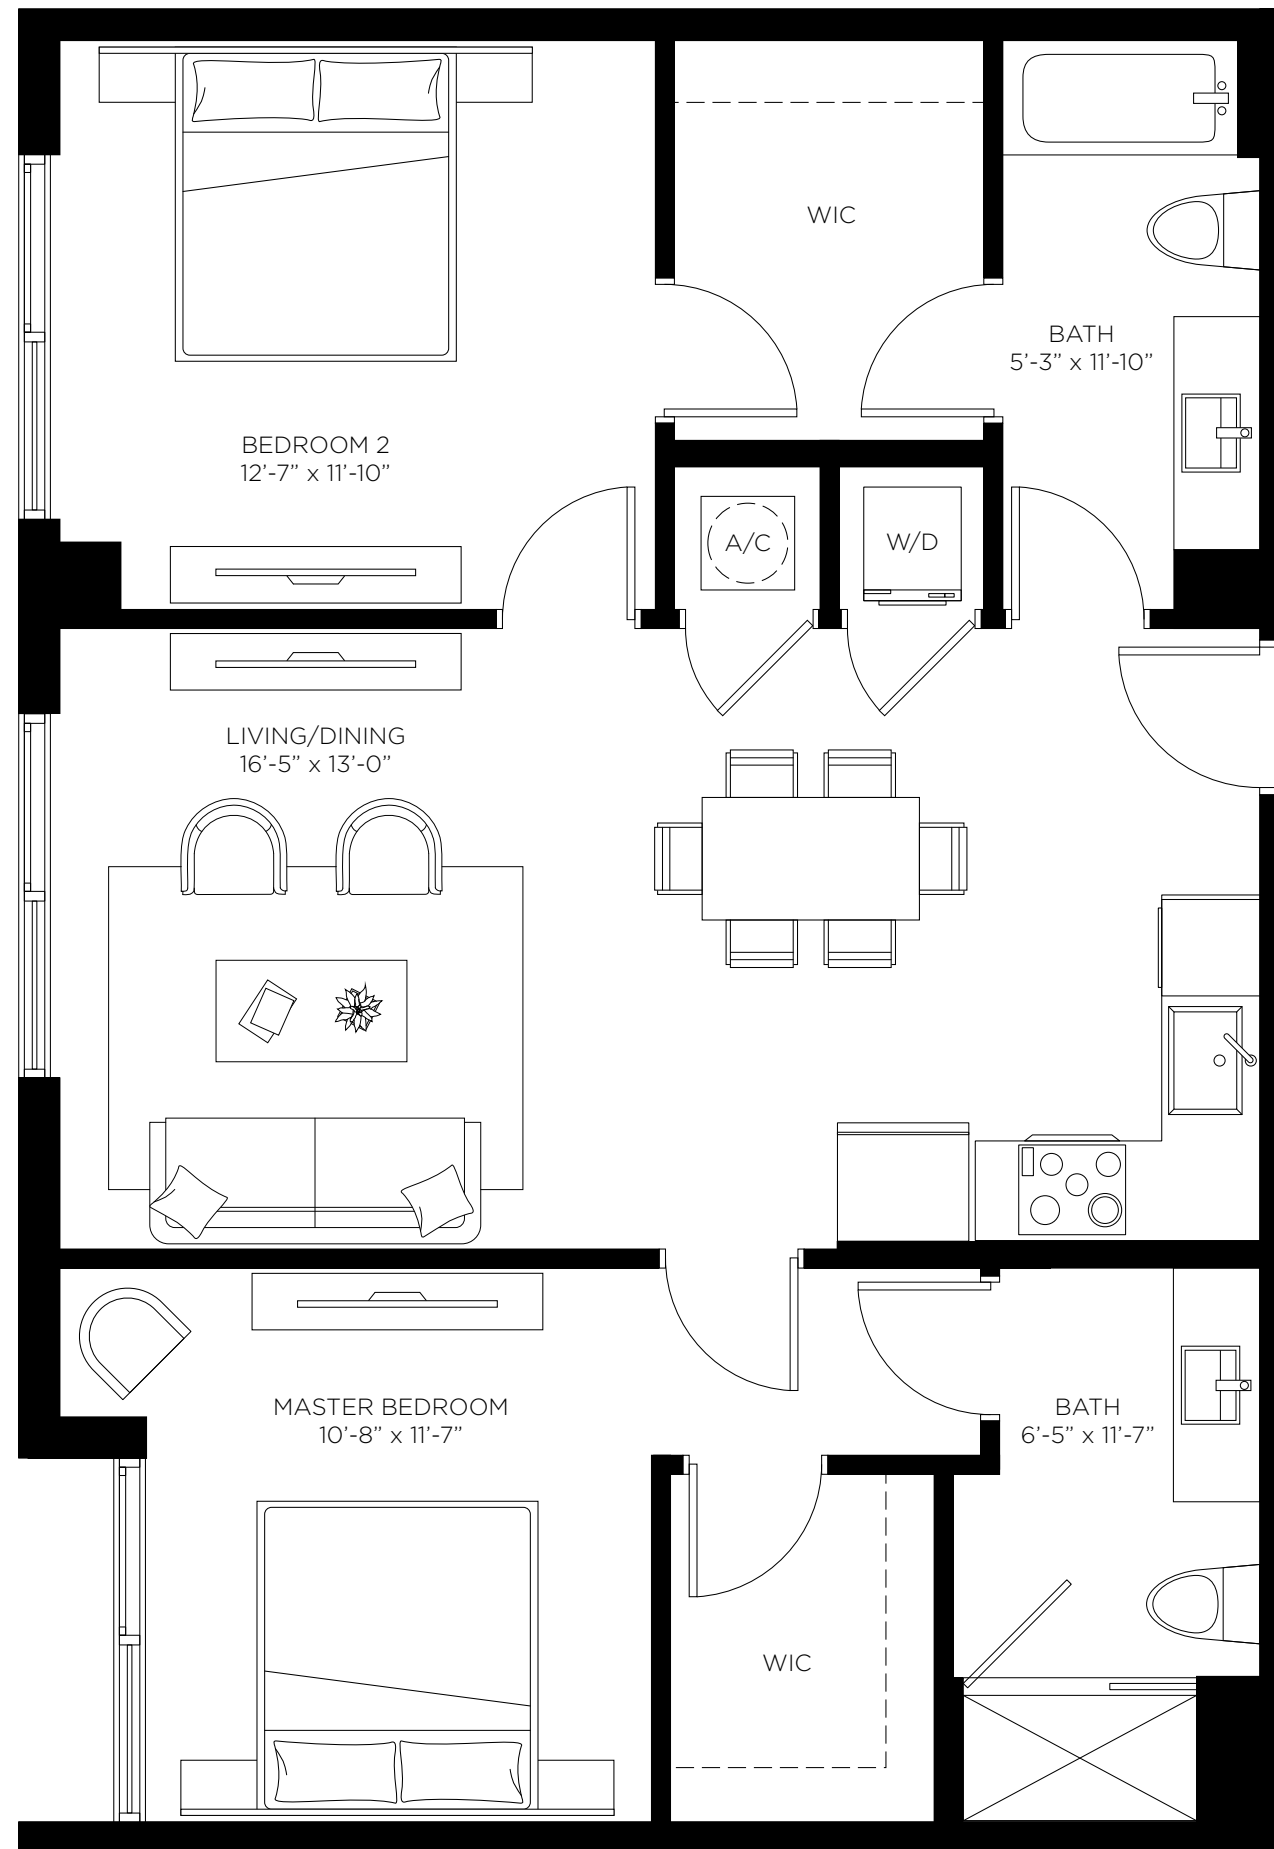

# 2 Bed / 2 Bath

869 SF | 81 m<sup>2</sup>

THE  
DORSEY

**B2**

# 2 Bed / 2 Bath

982 SF | 91 m<sup>2</sup>

THE  
DORSEY

**B3**

# 2 Bed / 2 Bath

1,029 SF | 95 m<sup>2</sup>

THE  
**DORSEY**

**B4**

# 2 Bed / 2 Bath

886 SF | 82 m<sup>2</sup>

THE  
DORSEY

**B5**