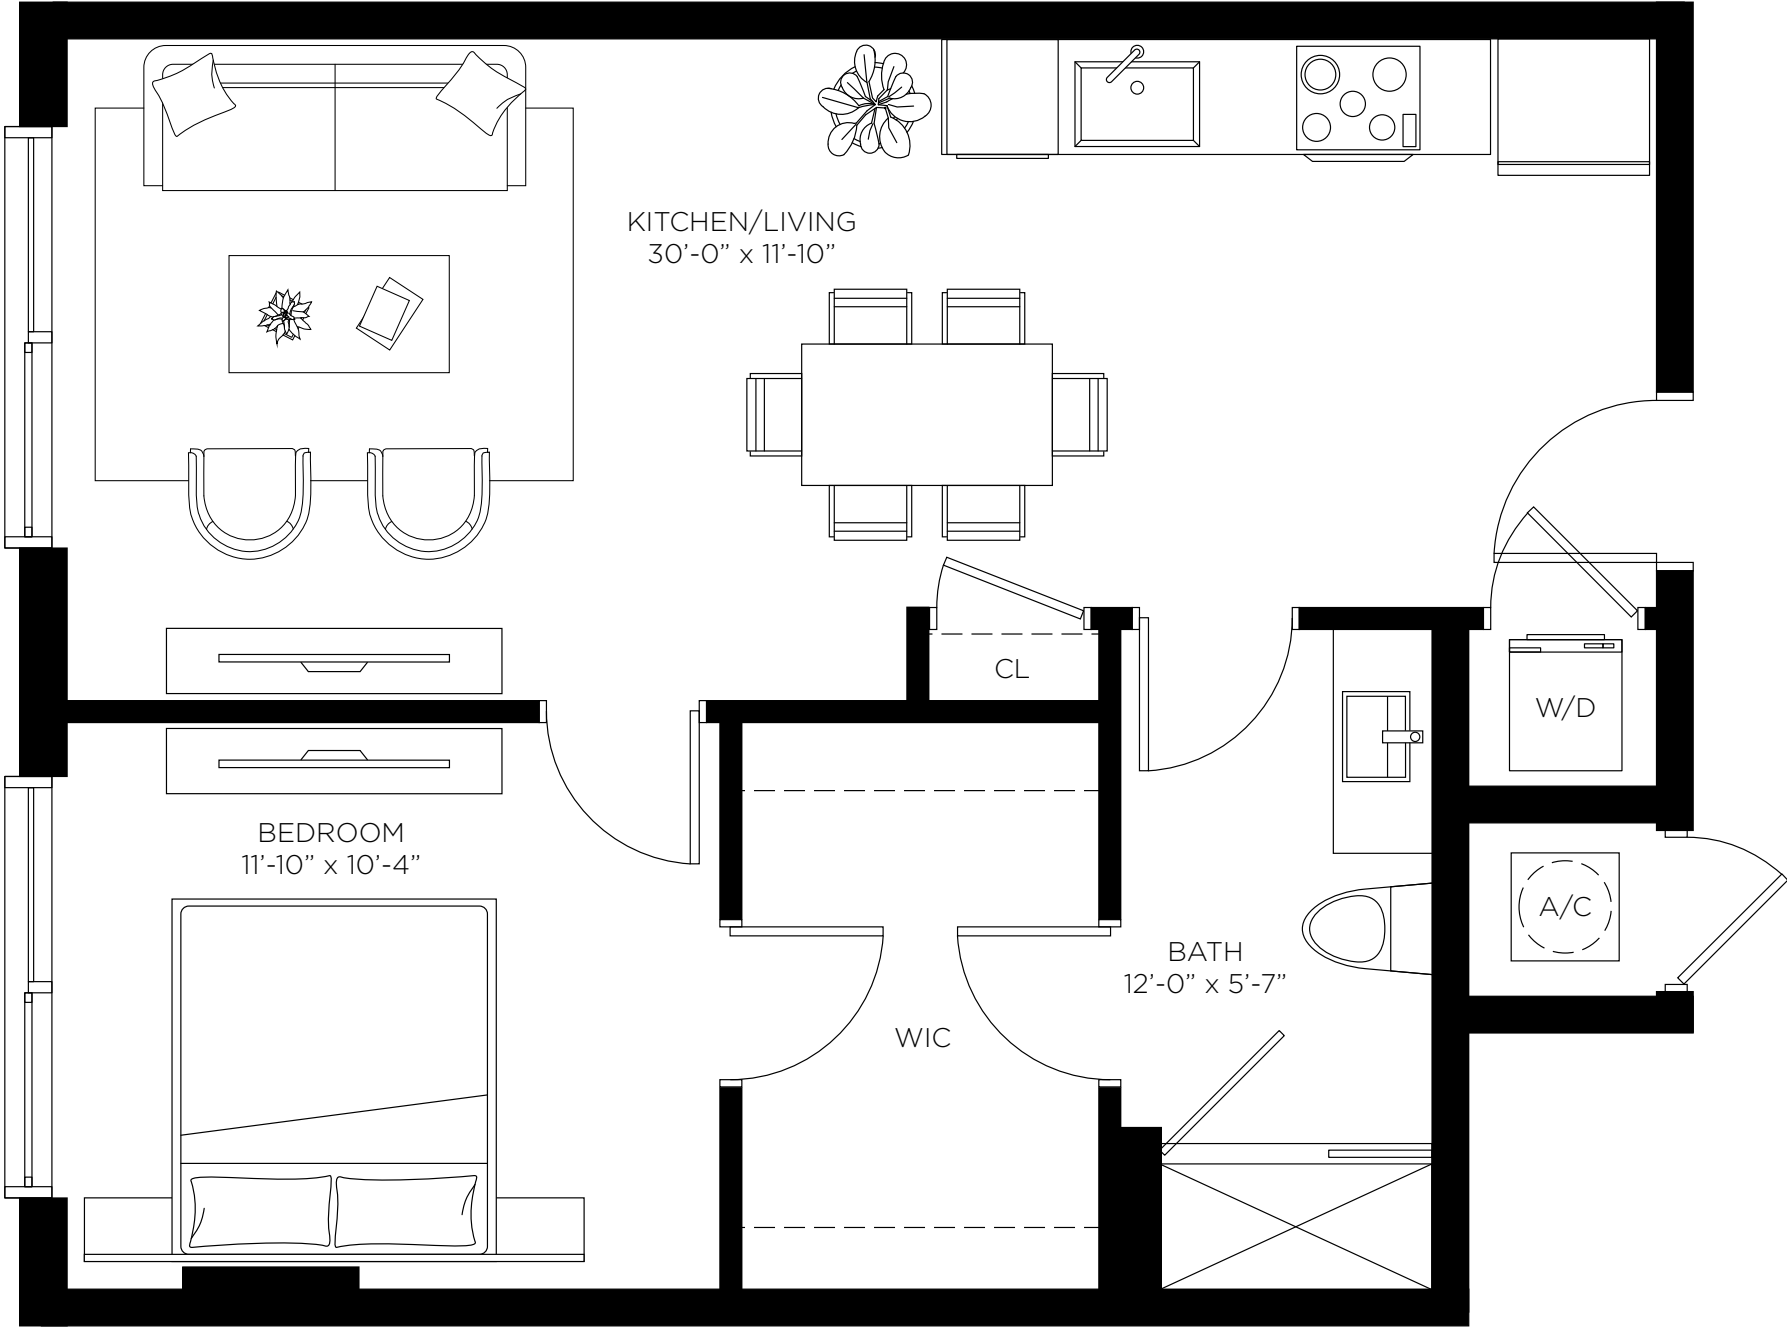

# 1 Bed / 1 Bath

740 SF | 68 m<sup>2</sup>

THE  
DORSEY

A5

# 1 Bed / 1 Bath

721 SF | 67 m<sup>2</sup>

THE  
DORSEY

B1

# 2 Bed / 2 Bath

869 SF | 81 m<sup>2</sup>

THE  
DORSEY

**B2**

# 2 Bed / 2 Bath

1,029 SF | 95 m<sup>2</sup>

THE  
**DORSEY**

**B4**