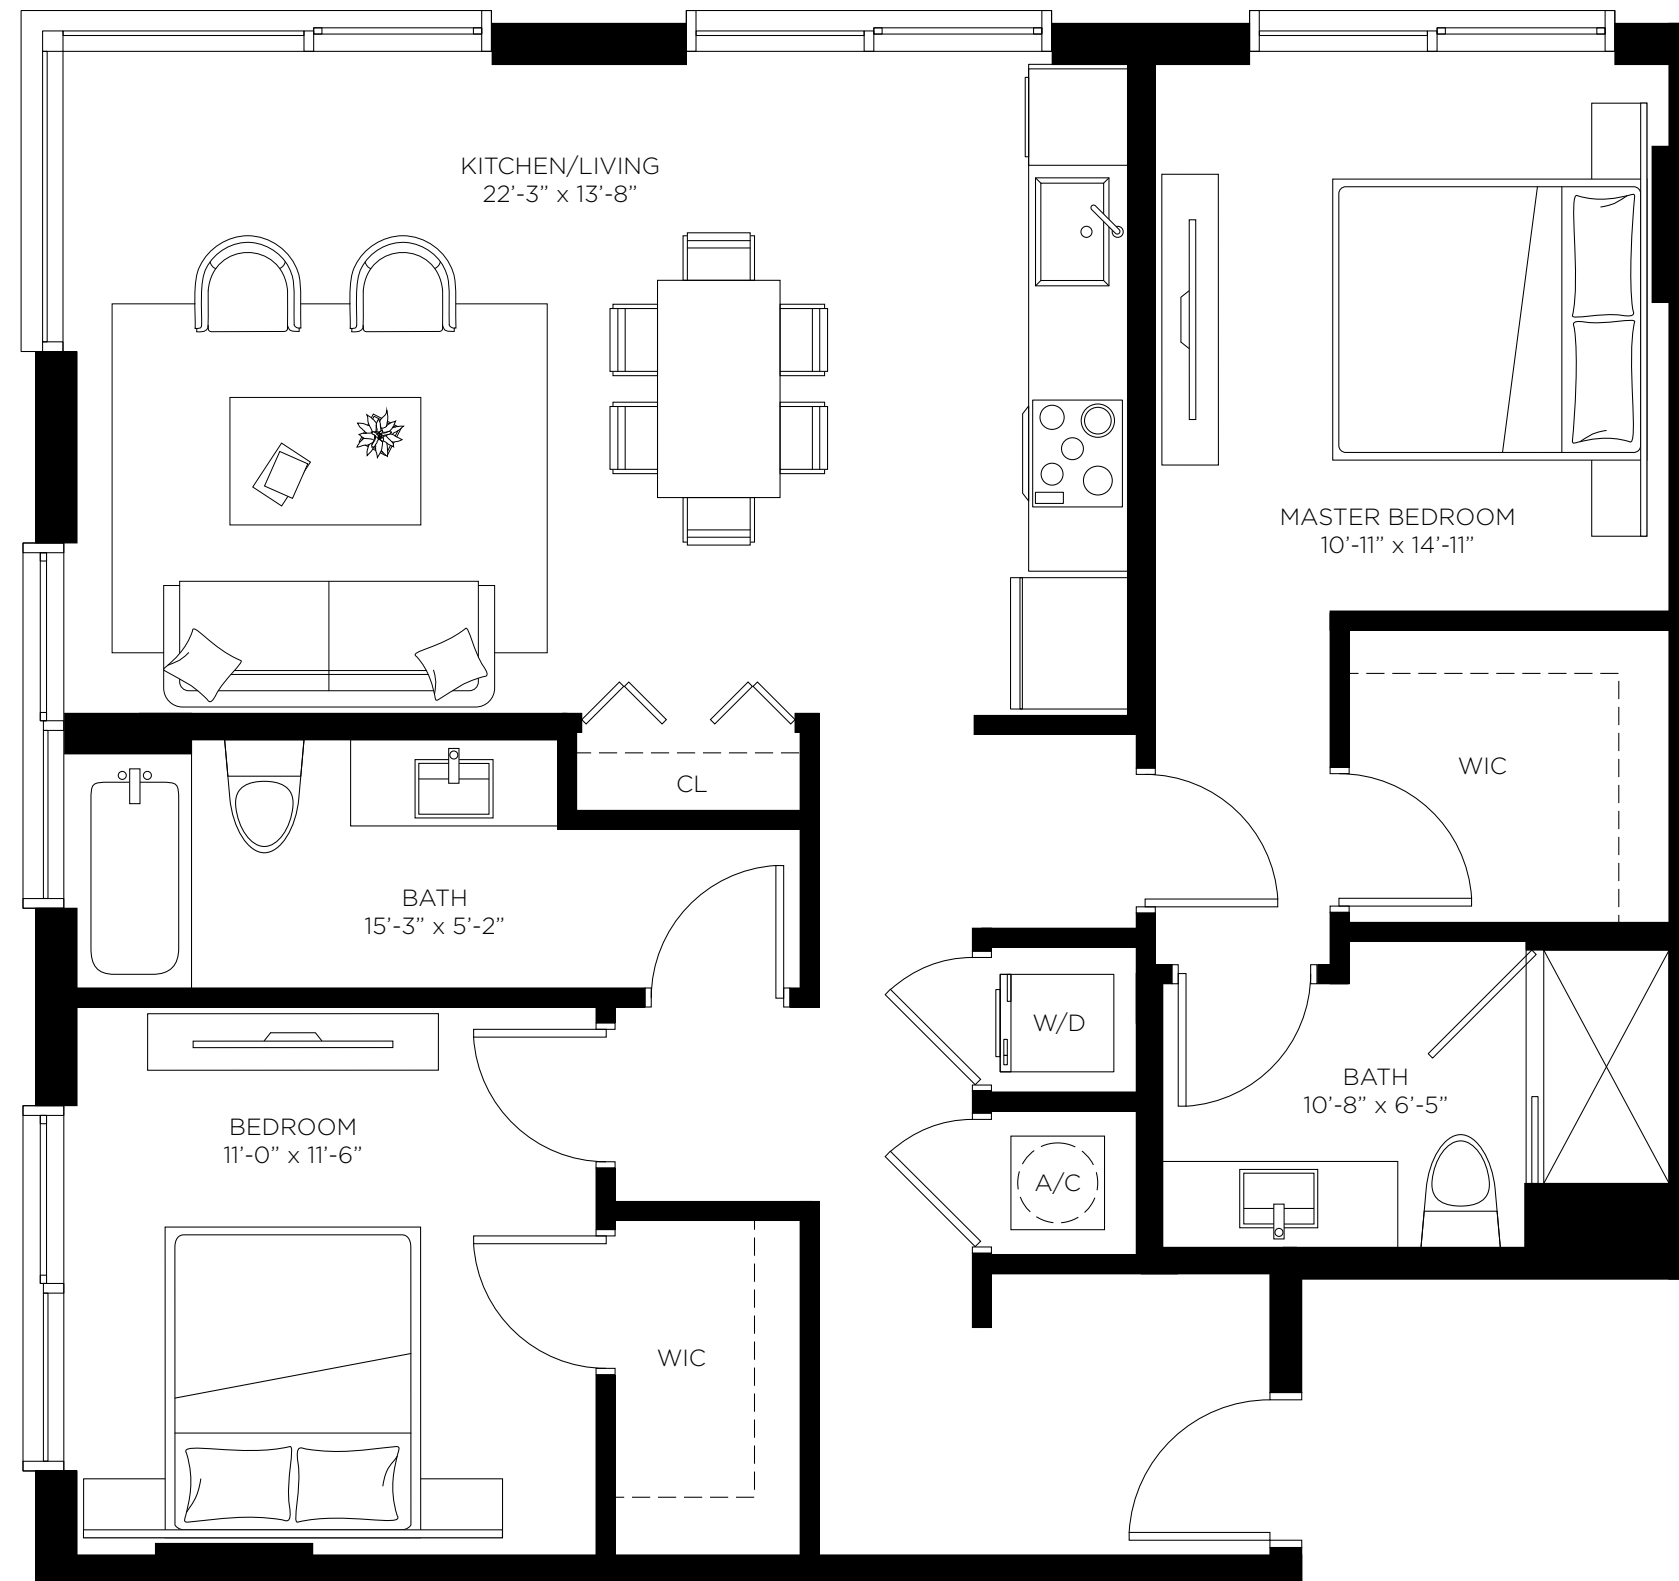

B5

2 Bed / 2 Bath

1,113 SF | 103 m²

THE
DORSEY