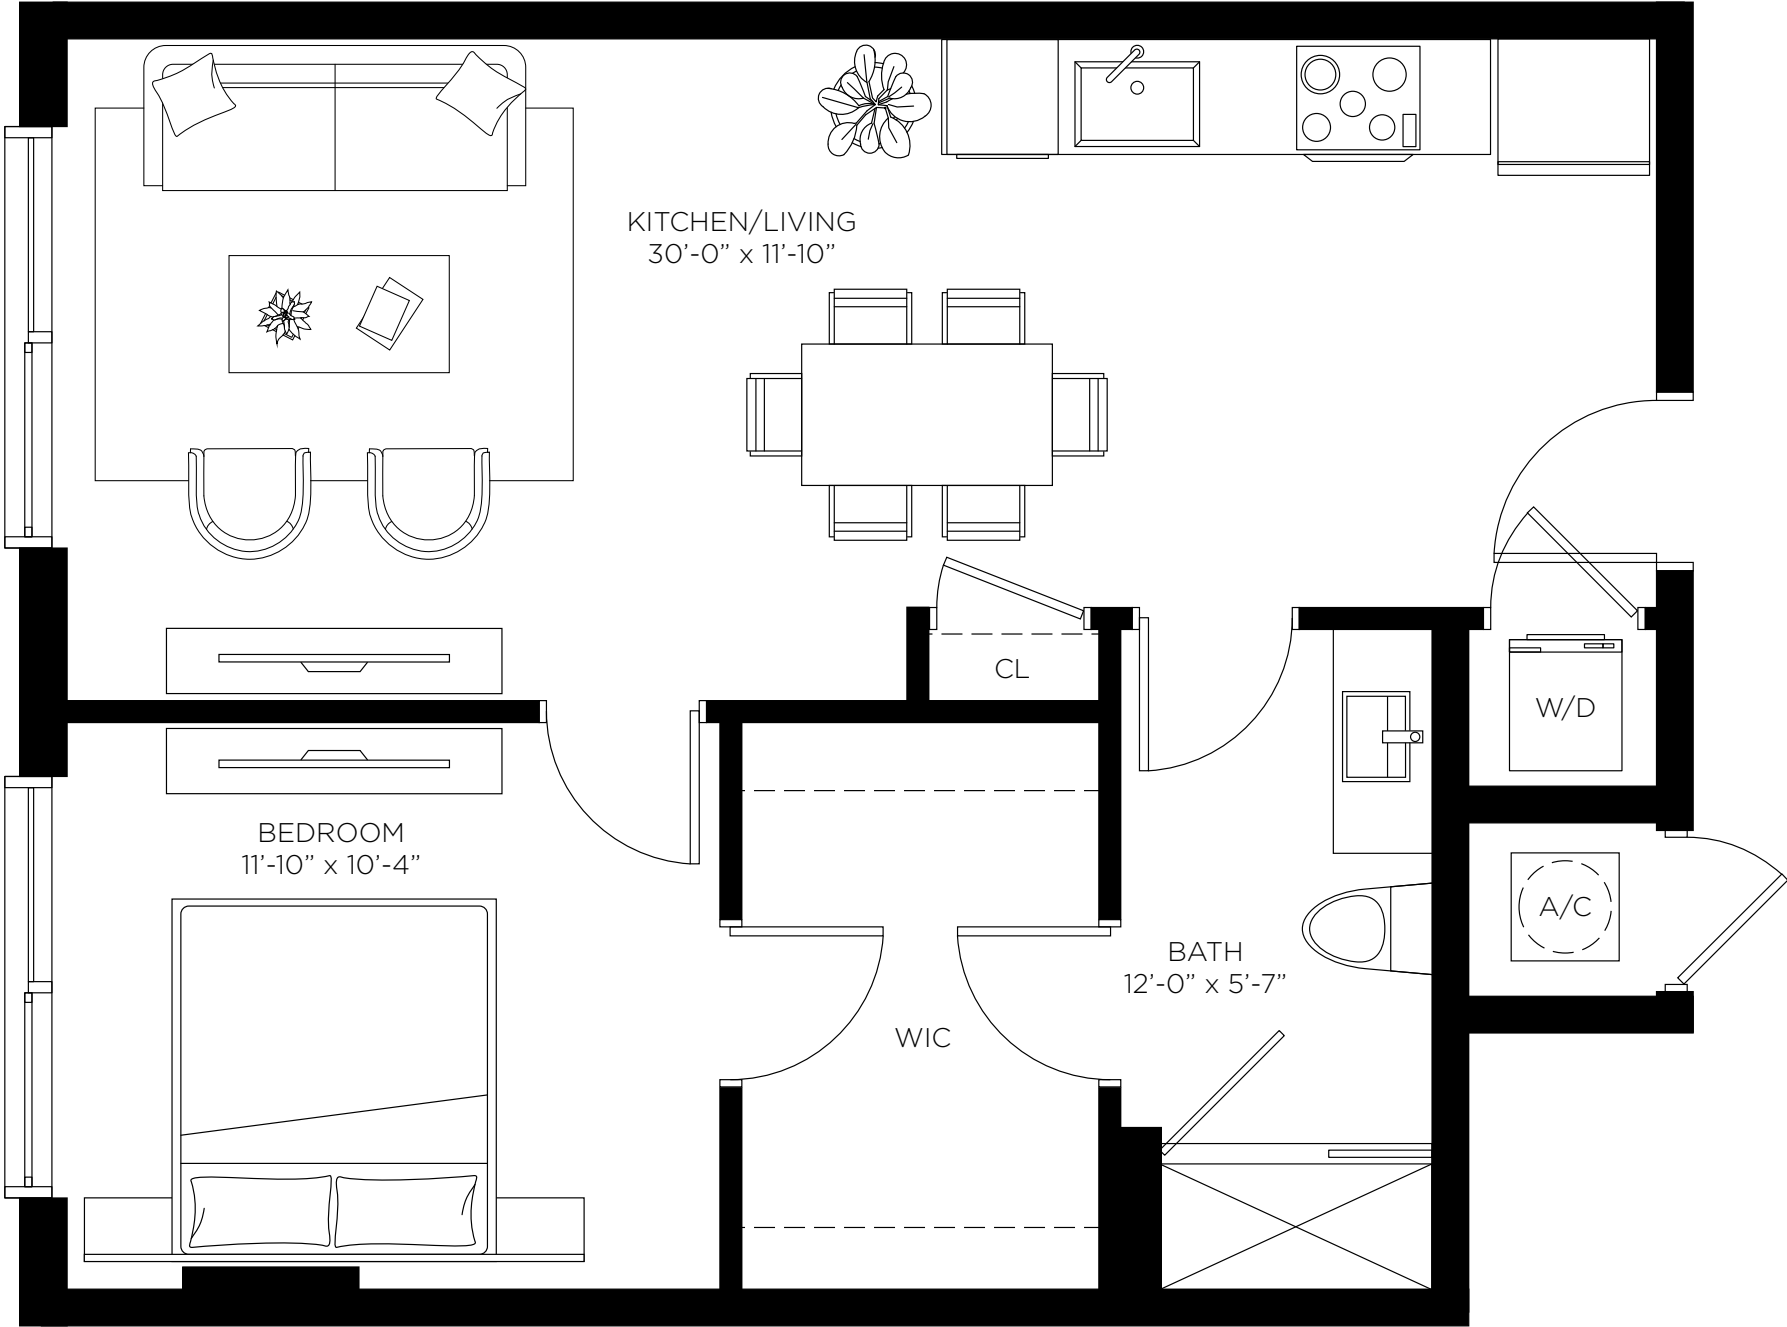

A5

1 Bed / 1 Bath

721 SF | 67 m²

THE
DORSEY