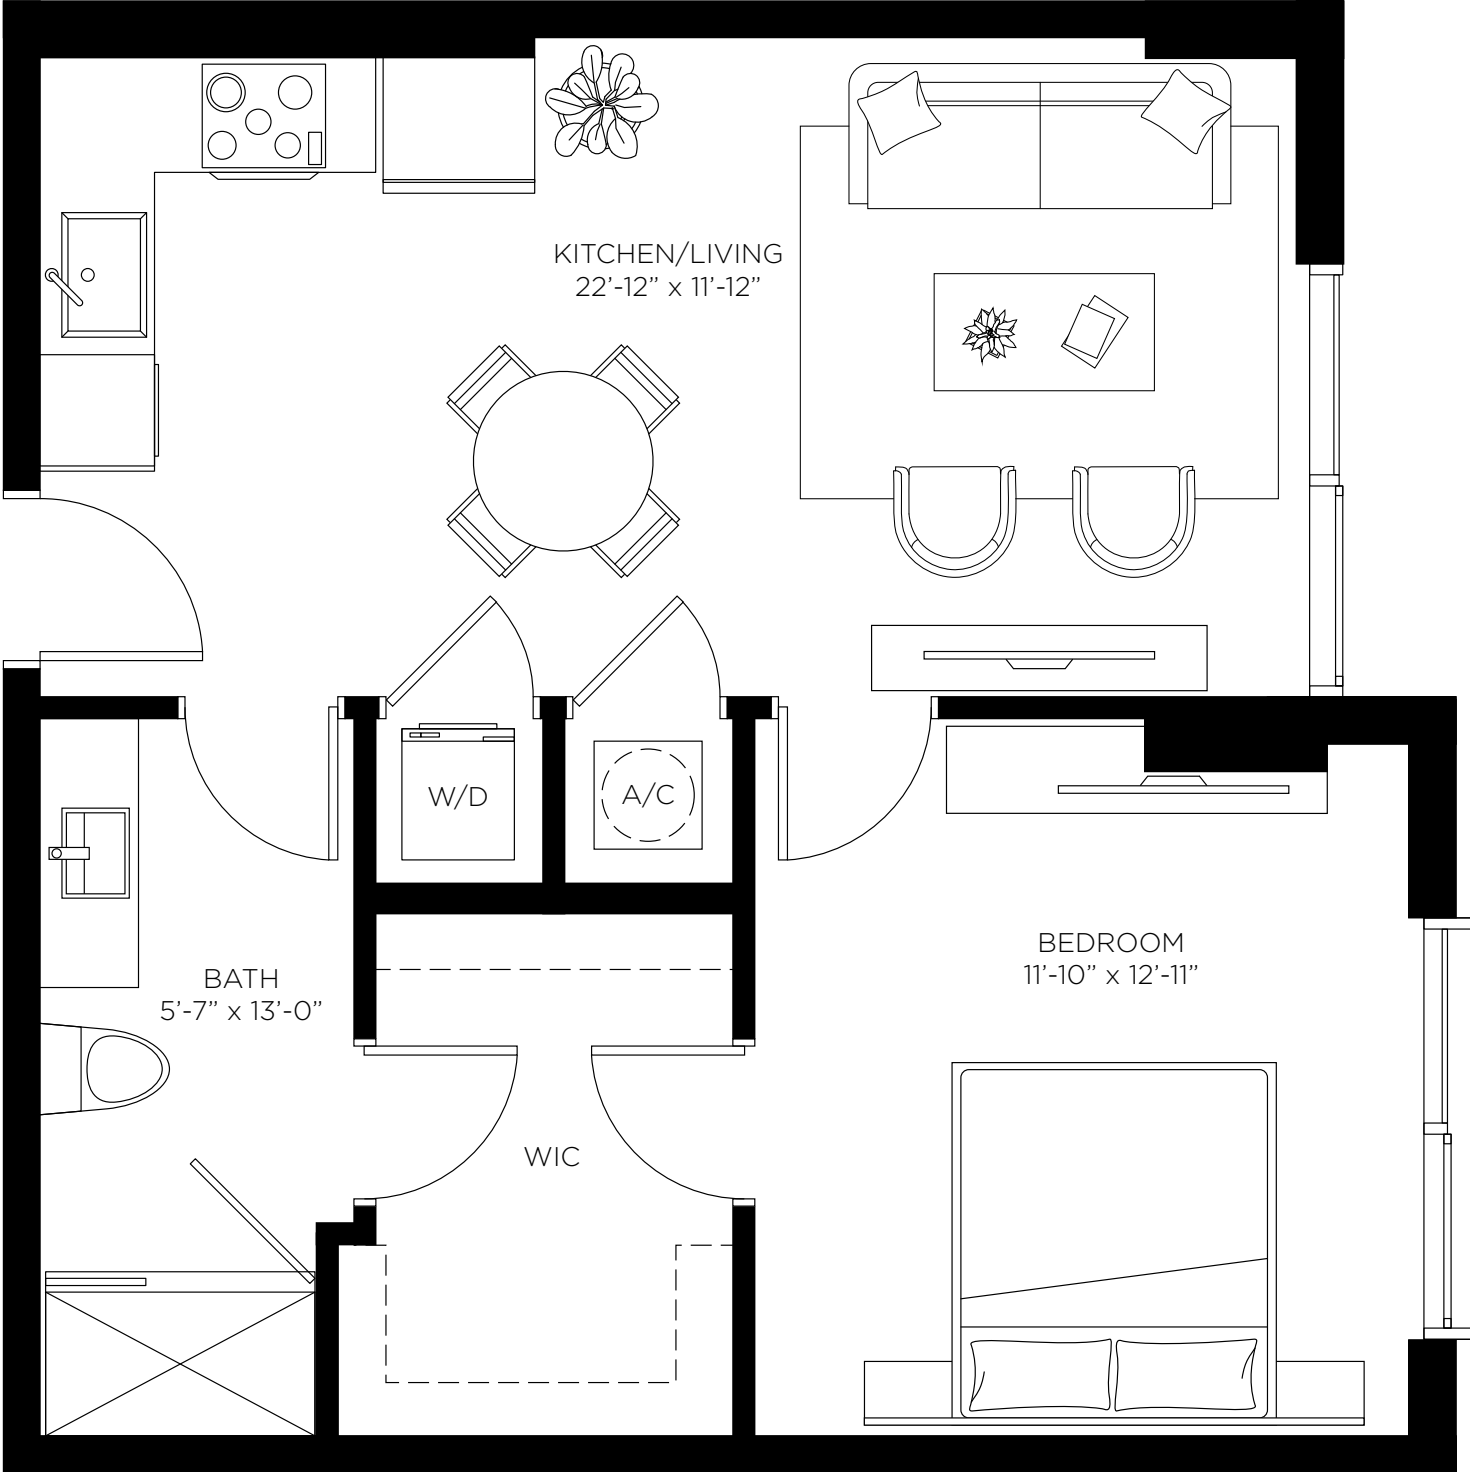

A3

1 Bed / 1 Bath

701 SF | 65 m²

THE
DORSEY